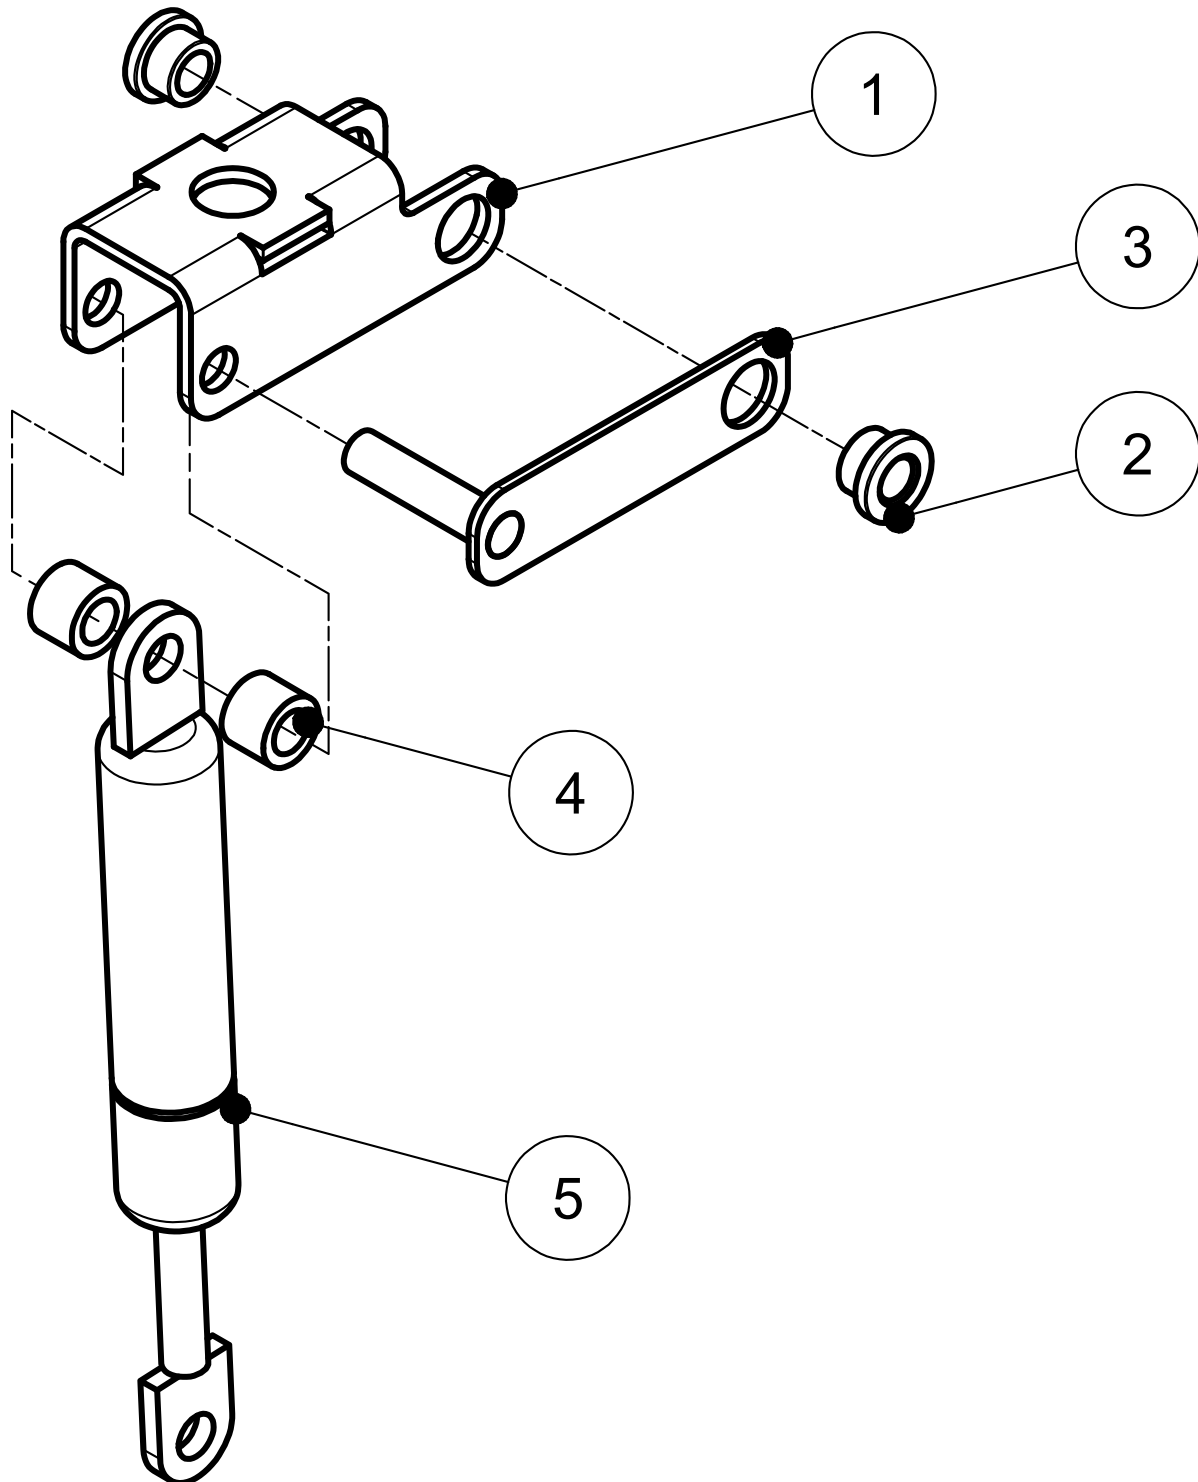

Parts Breakdown

Model VP-NL-0050-SN 59014

Overall

Parts Breakdown

Model VP-NL-0050-SN 59014

Vacuum Chamber

Parts Breakdown

Model *VP-NL-0050-SN* 59014

Seal Lid

Parts Breakdown

Model VP-NL-0050-SN 59014

Hinge

Parts Breakdown

Model VP-NL-0050-SN 59014

Air Valve

Parts Breakdown

Model VP-NL-0050-SN 59014

Switch Box

Parts Breakdown

Model VP-NL-0050-SN 59014

Control Panel

Parts Breakdown

Model VP-NL-0050-SN 59014

Overall

Parts Breakdown

Model VP-NL-0050-SN 59014

Seal Lid

Item No.	Description	Position	Item No.	Description	Position	Item No.	Description	Position
AI925	Vacuümdeksel T5 for 59014	1	62750	Acryltape Dubbelzijdig 25mm L60mm for 59014	3	AI915	Siliconenhouder T3 for 59014	5
35105	Sil.Profile Lidgasket 8mm 60 SH/25MTR for 59014	2	65761	Clamping Spring Silicone Holder for 59014	4	15842	Silicone T-Profiel 40 Shore One Meter for 59014	6