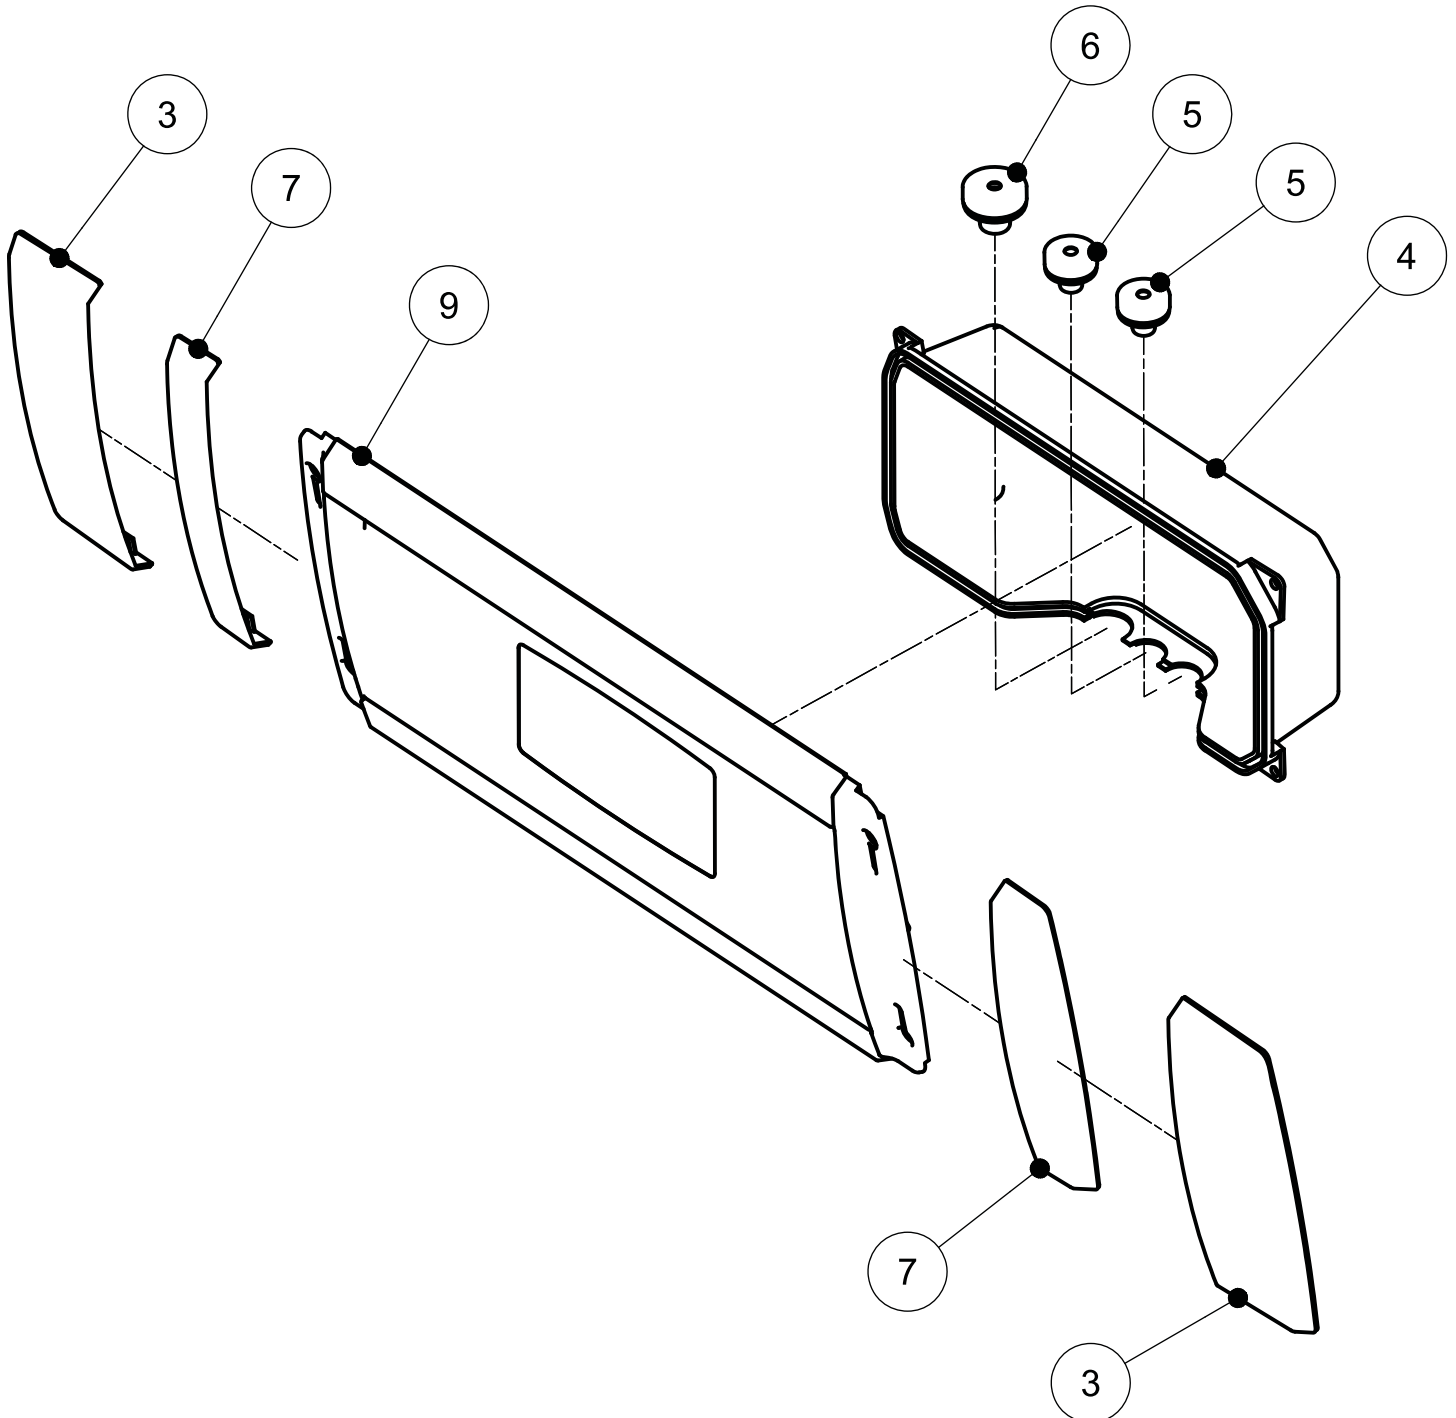

Seal Lid

Parts Breakdown

Model VP-NL-0050-SN 59014

Hinge

Parts Breakdown

Model VP-NL-0050-SN 59014

Air Valve

Parts Breakdown

Model VP-NL-0050-SN 59014

Switch Box

Parts Breakdown

Model VP-NL-0050-SN 59014

Control Panel

Parts Breakdown

Model VP-NL-0050-SN 59014

Overall

Parts Breakdown

Model VP-NL-0050-SN 59014

Seal Lid

Item No.	Description	Position	Item No.	Description	Position	Item No.	Description	Position
AI925	Vacuümdeksel T5 for 59014	1	62750	Acryltape Dubbelzijdig 25mm L60mm for 59014	3	AI915	Siliconenhouder T3 for 59014	5
35105	Sil.Profile Lidgasket 8mm 60 SH/25MTR for 59014	2	65761	Clamping Spring Silicone Holder for 59014	4	15842	Silicone T-Profiel 40 Shore One Meter for 59014	6