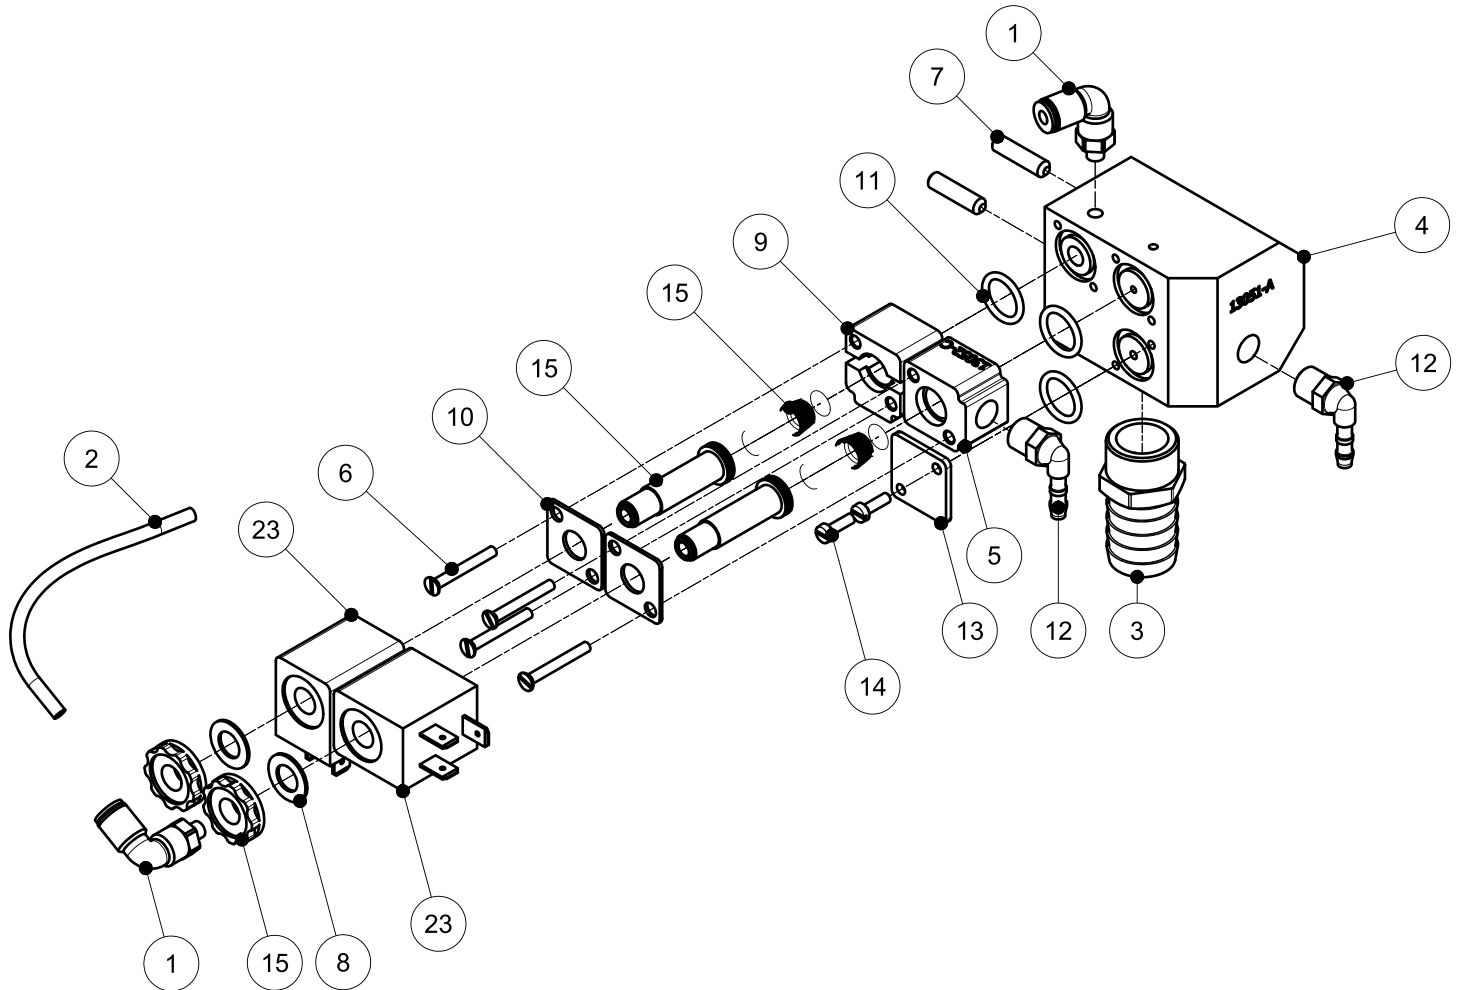

Parts Breakdown

Model VP-NL-0050-SN 59014

Overall

Parts Breakdown

Model VP-NL-0050-SN 59014

Vacuum Chamber

Parts Breakdown

Model *VP-NL-0050-SN* 59014

Seal Lid

Parts Breakdown

Model VP-NL-0050-SN 59014

Hinge

Parts Breakdown

Model VP-NL-0050-SN 59014

Air Valve

Parts Breakdown

Model VP-NL-0050-SN 59014

Switch Box

Parts Breakdown

Model VP-NL-0050-SN 59014

Control Panel

Parts Breakdown

Model VP-NL-0050-SN 59014

Overall

Parts Breakdown

Model VP-NL-0050-SN 59014

Seal Lid

Item No.	Description	Position	Item No.	Description	Position	Item No.	Description	Position
AI925	Vacuümdeksel T5 for 59014	1	62750	Acryltape Dubbelzijdig 25mm L60mm for 59014	3	AI915	Siliconenhouder T3 for 59014	5
35105	Sil.Profile Lidgasket 8mm 60 SH/25MTR for 59014	2	65761	Clamping Spring Silicone Holder for 59014	4	15842	Silicone T-Profiel 40 Shore One Meter for 59014	6