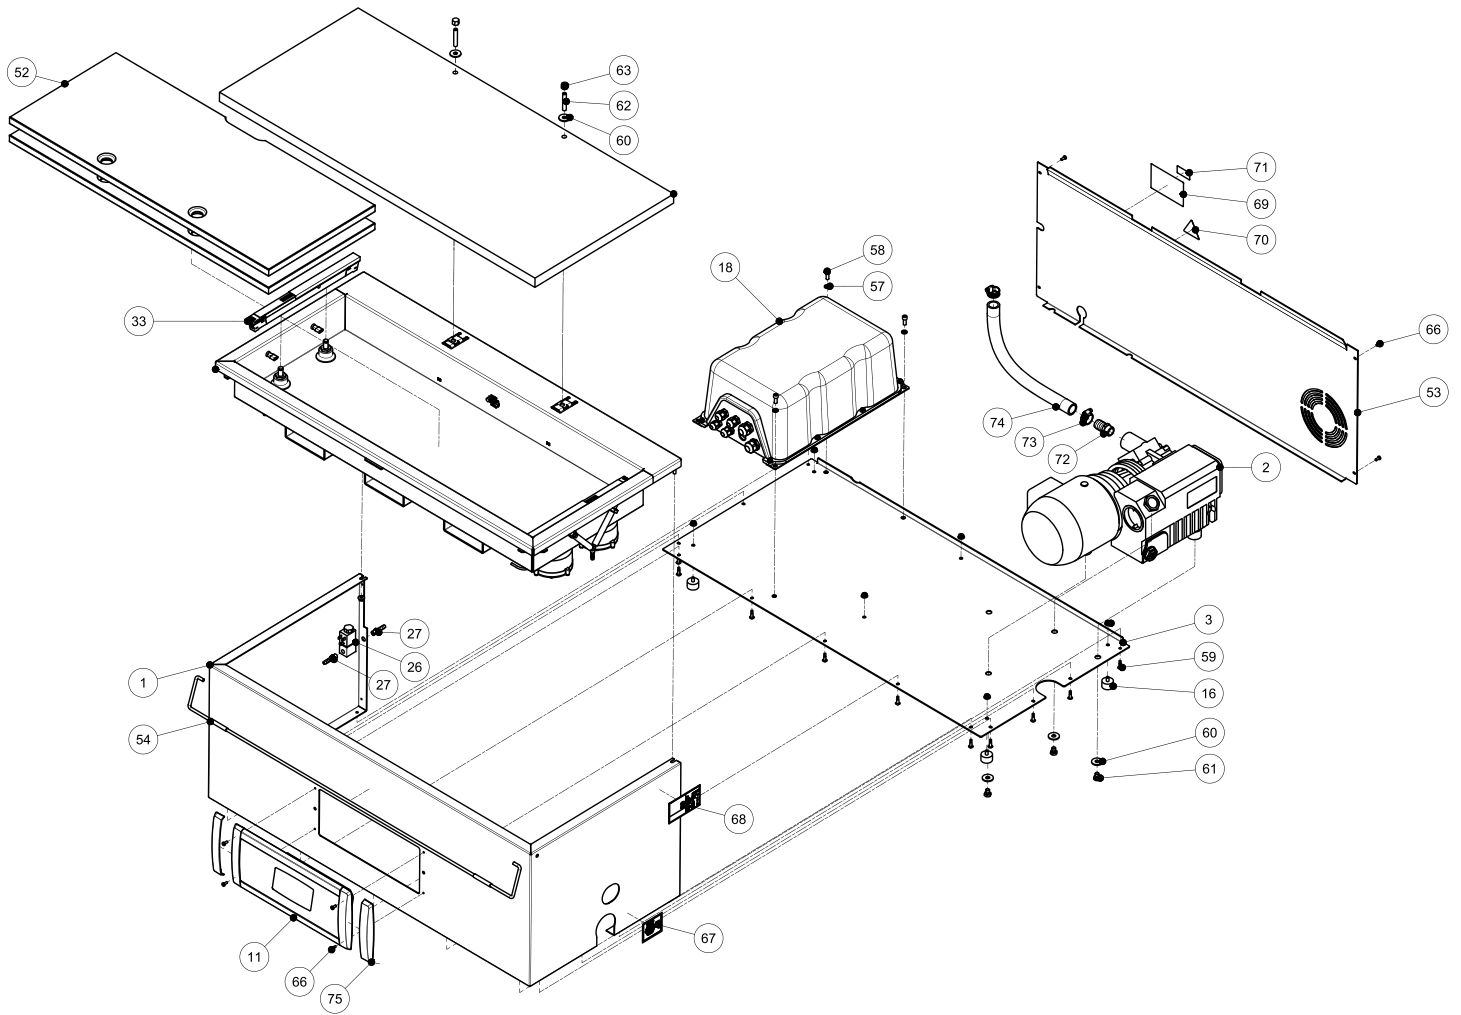

Parts Breakdown

Model VP-NL-0050-SN 59014

Overall

Parts Breakdown

Model VP-NL-0050-SN 59014

Vacuum Chamber

Parts Breakdown

Model *VP-NL-0050-SN* 59014

Seal Lid

Parts Breakdown

Model VP-NL-0050-SN 59014

Hinge

Parts Breakdown

Model VP-NL-0050-SN 59014

Air Valve

Parts Breakdown

Model VP-NL-0050-SN 59014

Switch Box

Parts Breakdown

Model VP-NL-0050-SN 59014

Control Panel

Parts Breakdown

Model VP-NL-0050-SN 59014

Overall

Parts Breakdown

Model VP-NL-0050-SN 59014

Seal Lid

Item No.	Description	Position	Item No.	Description	Position	Item No.	Description	Position
AI925	Vacuümdeksel T5 for 59014	1	62750	Acryltape Dubbelzijdig 25mm L60mm for 59014	3	AI915	Siliconenhouder T3 for 59014	5
35105	Sil.Profile Lidgasket 8mm 60 SH/25MTR for 59014	2	65761	Clamping Spring Silicone Holder for 59014	4	15842	Silicone T-Profiel 40 Shore One Meter for 59014	6