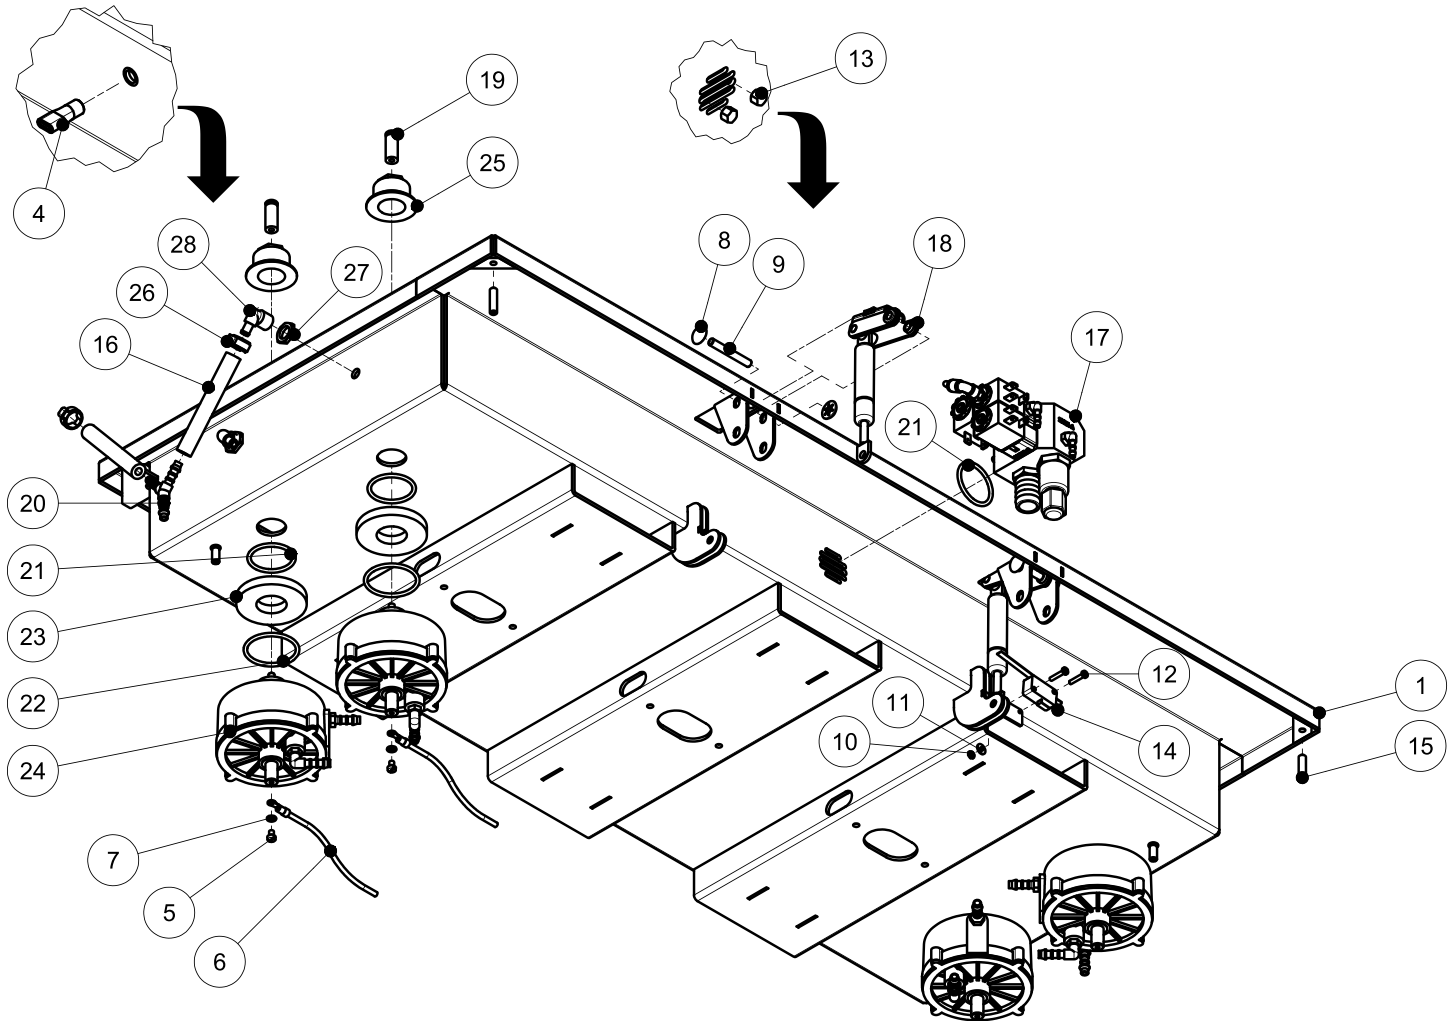

Parts Breakdown

Model VP-NL-0050-SN 59014

Overall

Parts Breakdown

Model VP-NL-0050-SN 59014

Vacuum Chamber

Parts Breakdown

Model *VP-NL-0050-SN* 59014

Seal Lid

Parts Breakdown

Model VP-NL-0050-SN 59014

Hinge

Parts Breakdown

Model VP-NL-0050-SN 59014

Air Valve

Parts Breakdown

Model VP-NL-0050-SN 59014

Switch Box

Parts Breakdown

Model VP-NL-0050-SN 59014

Control Panel

Parts Breakdown

Model VP-NL-0050-SN 59014

Overall

Parts Breakdown

Model VP-NL-0050-SN 59014

Seal Lid

Item No.	Description	Position	Item No.	Description	Position	Item No.	Description	Position
AI925	Vacuümdeksel T5 for 59014	1	62750	Acryltape Dubbelzijdig 25mm L60mm for 59014	3	AI915	Siliconenhouder T3 for 59014	5
35105	Sil.Profile Lidgasket 8mm 60 SH/25MTR for 59014	2	65761	Clamping Spring Silicone Holder for 59014	4	15842	Silicone T-Profiel 40 Shore One Meter for 59014	6