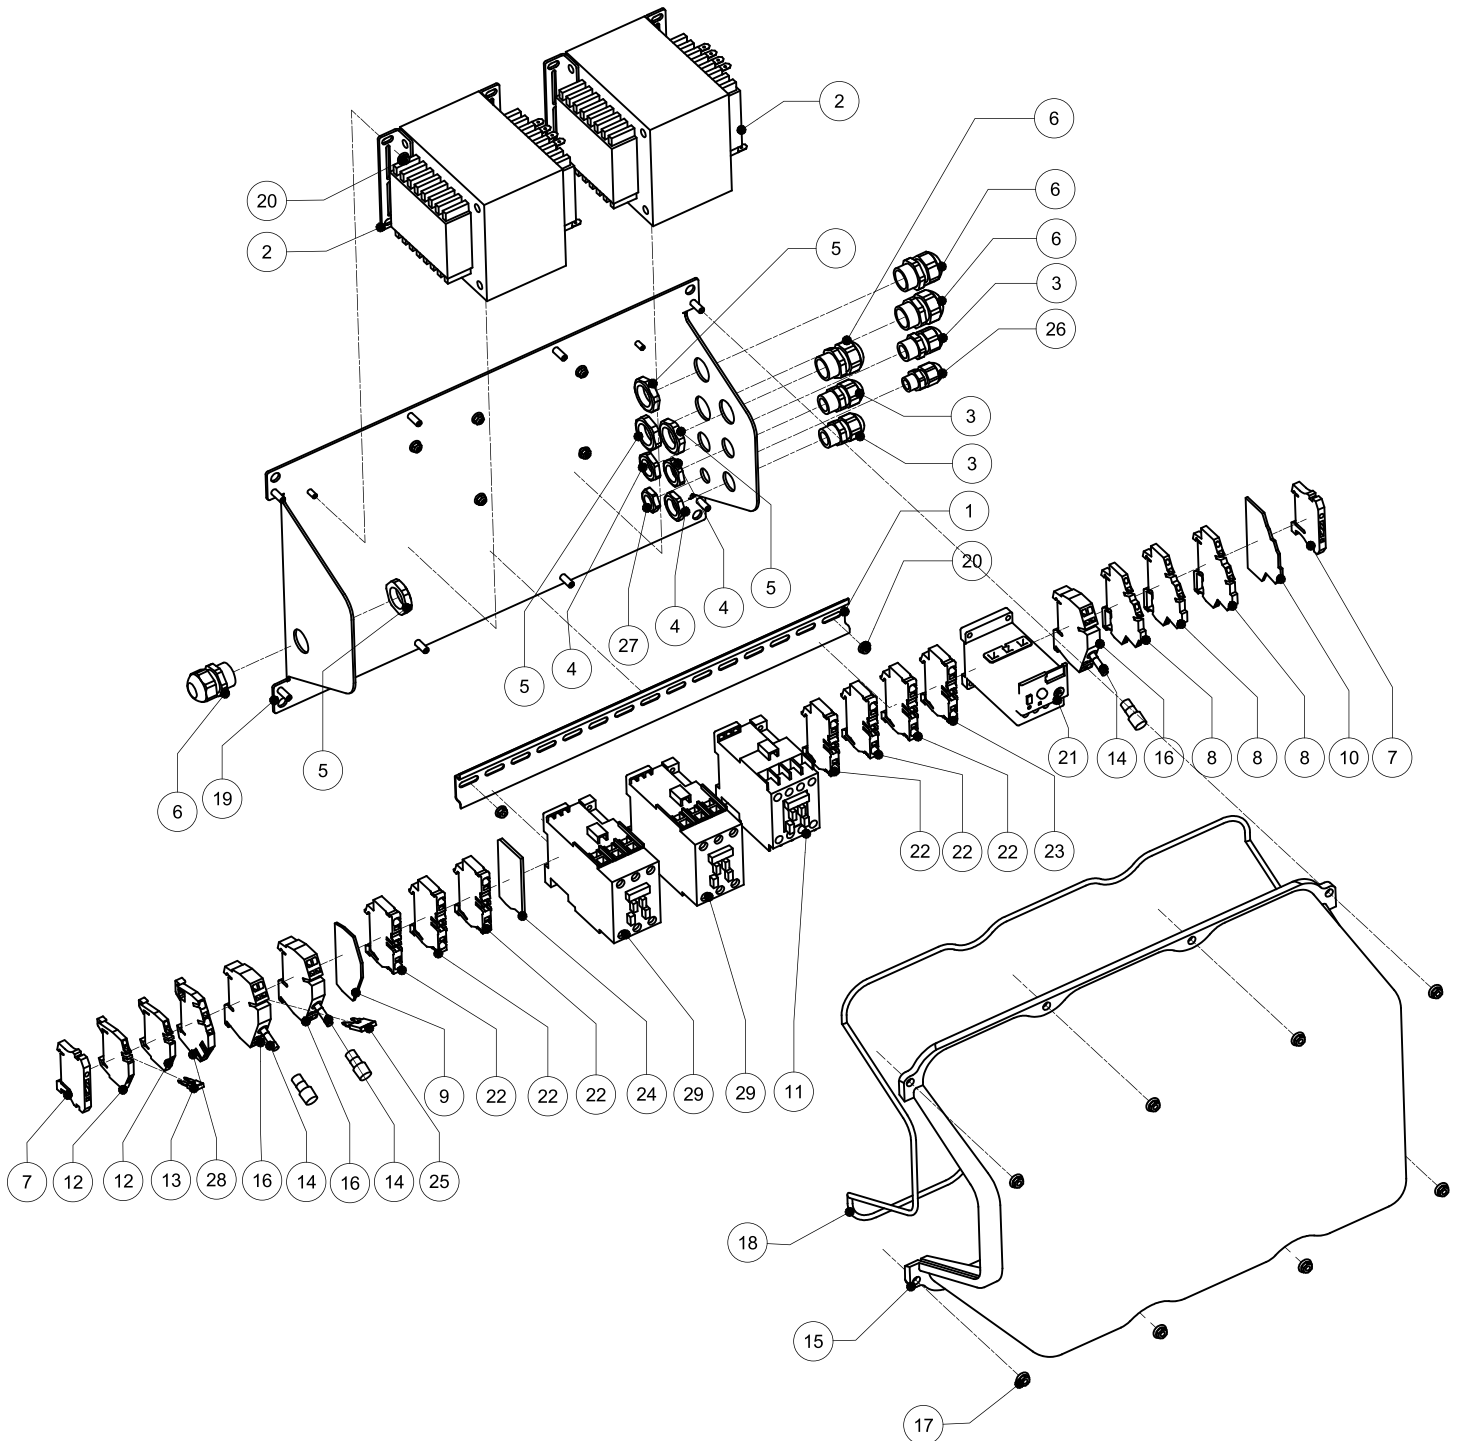

Parts Breakdown

Model VP-NL-0050-SN 59014

Overall

Parts Breakdown

Model VP-NL-0050-SN 59014

Vacuum Chamber

Parts Breakdown

Model *VP-NL-0050-SN* 59014

Seal Lid

Parts Breakdown

Model VP-NL-0050-SN 59014

Hinge

Parts Breakdown

Model VP-NL-0050-SN 59014

Air Valve

Parts Breakdown

Model VP-NL-0050-SN 59014

Switch Box

Parts Breakdown

Model VP-NL-0050-SN 59014

Control Panel

Parts Breakdown

Model VP-NL-0050-SN 59014

Overall

Parts Breakdown

Model VP-NL-0050-SN 59014

Seal Lid

Item No.	Description	Position	Item No.	Description	Position	Item No.	Description	Position
AI925	Vacuümdeksel T5 for 59014	1	62750	Acryltape Dubbelzijdig 25mm L60mm for 59014	3	AI915	Siliconenhouder T3 for 59014	5
35105	Sil.Profile Lidgasket 8mm 60 SH/25MTR for 59014	2	65761	Clamping Spring Silicone Holder for 59014	4	15842	Silicone T-Profiel 40 Shore One Meter for 59014	6